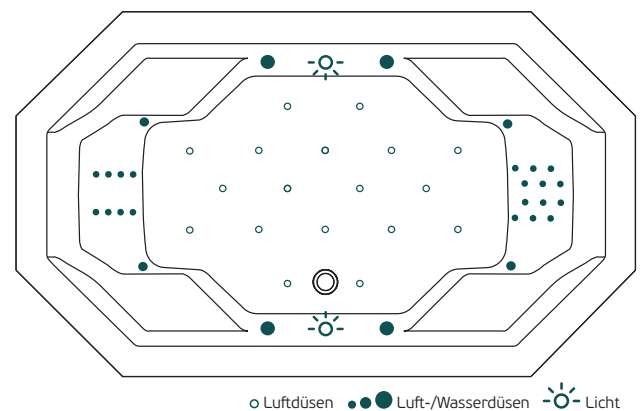

Detailinformationen Whirlwanne Saphir Largo

Anzahl Personen / Liegen	2 / 2
Dimensionen in mm (L × B)	2005 × 1180
Wasserfüllmenge in l	295

Anzahl Düsen

Pearl-System (Luft)	38
Combi-System (Luft + Wasser)	18 / 28

Ausstattung

Nackenrollen	2
Steuerung	Fernbedienung
Elektrische Anschluss	230V/13A

Ausrüstungsvariante Pearl
38 Luftdüsen / 2 Licht (optional)

Ausrüstungsvariante Combi
18 Luft- und 28 Wasserdüsen / 2 Licht (optional)