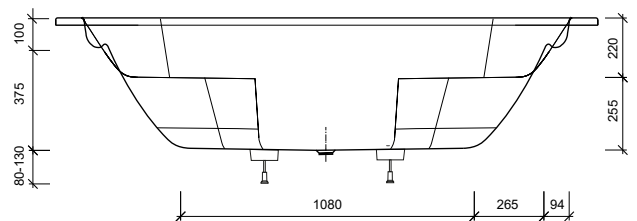

Detailinformationen Whirlwanne Saphir Largo

Anzahl Personen / Liegen	2 / 2
Dimensionen in mm (L × B)	2005 × 1180
Wasserfüllmenge in l	295

Anzahl Düsen

Pearl-System (Luft)	38
Combi-System (Luft + Wasser)	18 / 28

Ausstattung

Nackenrollen	2
Steuerung	Fernbedienung
Elektrische Anschluss	230V/13A

Ausrüstungsvariante Pearl
38 Luftdüsen / 2 Licht (optional)

Ausrüstungsvariante Combi
18 Luft- und 28 Wasserdüsen / 2 Licht (optional)