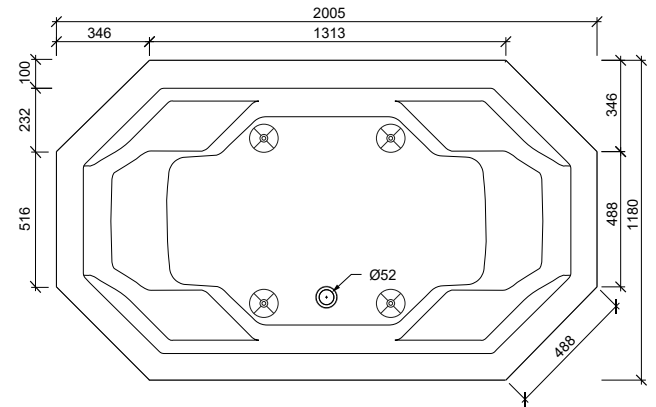

Detailinformationen Whirlwanne Saphir Largo

Anzahl Personen / Liegen	2 / 2
Dimensionen in mm (L × B)	2005 × 1180
Wasserfüllmenge in l	295

Anzahl Düsen

Pearl-System (Luft)	38
Combi-System (Luft + Wasser)	18 / 28

Ausstattung

Nackenrollen	2
Steuerung	Fernbedienung
Elektrische Anschluss	230V/13A

Ausrüstungsvariante Pearl
38 Luftdüsen / 2 Licht (optional)

Ausrüstungsvariante Combi
18 Luft- und 28 Wasserdüsen / 2 Licht (optional)