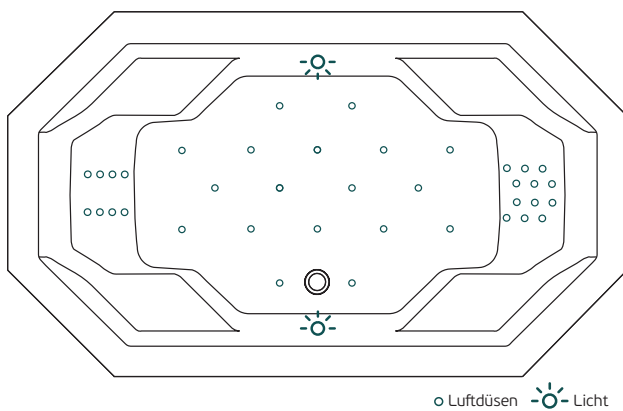

Detailinformationen Whirlwanne Saphir Largo

Anzahl Personen / Liegen	2 / 2
Dimensionen in mm (L × B)	2005 × 1180
Wasserfüllmenge in l	295

Anzahl Düsen

Pearl-System (Luft)	38
Combi-System (Luft + Wasser)	18 / 28

Ausstattung

Nackenrollen	2
Steuerung	Fernbedienung
Elektrische Anschluss	230V/13A

Ausrüstungsvariante Pearl
38 Luftdüsen / 2 Licht (optional)

Ausrüstungsvariante Combi
18 Luft- und 28 Wasserdüsen / 2 Licht (optional)

Weitere Optionen:

- Unterwasserlicht RGB Power LED
- Soundsystem Bluetooth inkl. Körperschall-Lautsprecher

- Keep-Warm Durchlaufheizung 2kW (nur Combi-System)
- Nackenrollen in Weiss oder Schwarz