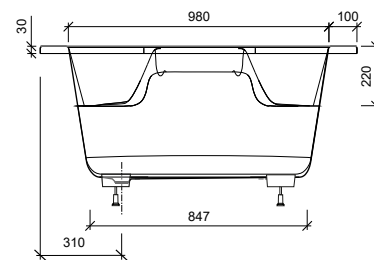

Detailinformationen Whirlwanne Saphir Largo

Anzahl Personen / Liegen	2 / 2
Dimensionen in mm (L × B)	2005 × 1180
Wasserfüllmenge in l	295

Anzahl Düsen

Pearl-System (Luft)	38
Combi-System (Luft + Wasser)	18 / 28

Ausstattung

Nackenrollen	2
Steuerung	Fernbedienung
Elektrische Anschluss	230V/13A

Weitere Optionen:

- Unterwasserlicht RGB Power LED
- Soundsystem Bluetooth inkl. Körperschall-Lautsprecher

- Keep-Warm Durchlaufheizung 2kW (nur Combi-System)
- Nackenrollen in Weiss oder Schwarz